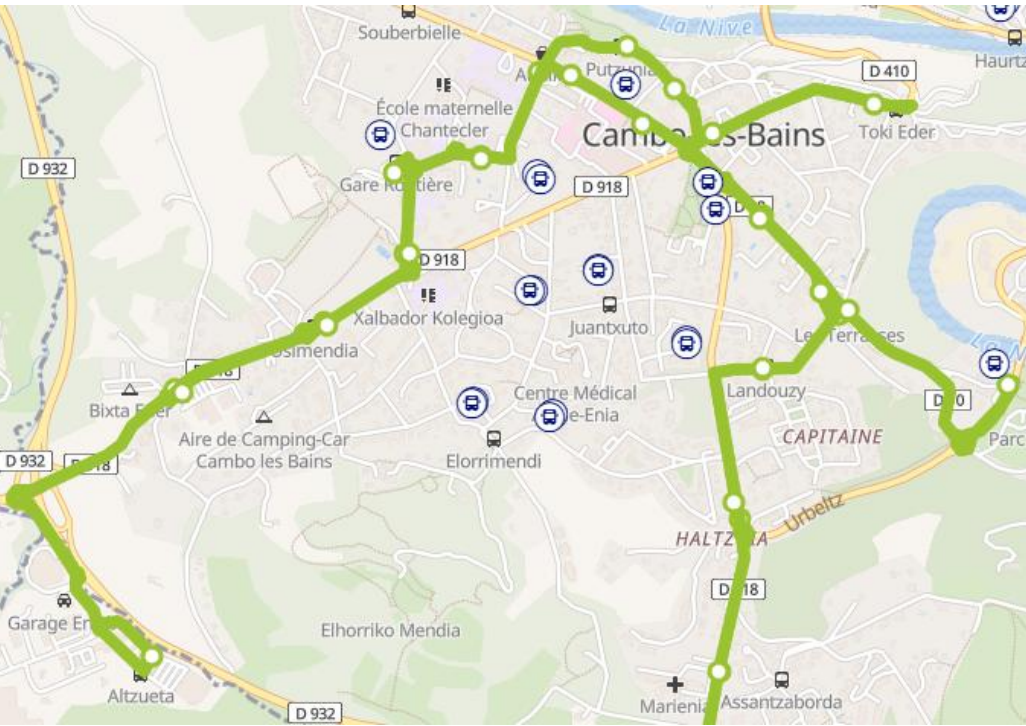

Des réductions sont proposées **pour les jeunes, les salariés, les plus de 65 ans**, ainsi que des tarifs solidaires, permettant à chacun de trouver une offre sur mesure.

27 CAMBO-LES-BAINS Arnaga <> CAMBO-LES-BAINS Behereko plaza
de 06h13 à 18h45, un bus toutes les heures, du lundi au samedi.

28

ITXASSOU Pilota plaza <> ITXASSOU Altueta
 de 06h40 à 19h10, un bus toutes les heures, du lundi au samedi.

28 → Altzueta Itxassou · Itsasu

28 → Pilota plaza Itxassou · Itsasu

Lundi à Samedi | Astelehenetik larunbatera