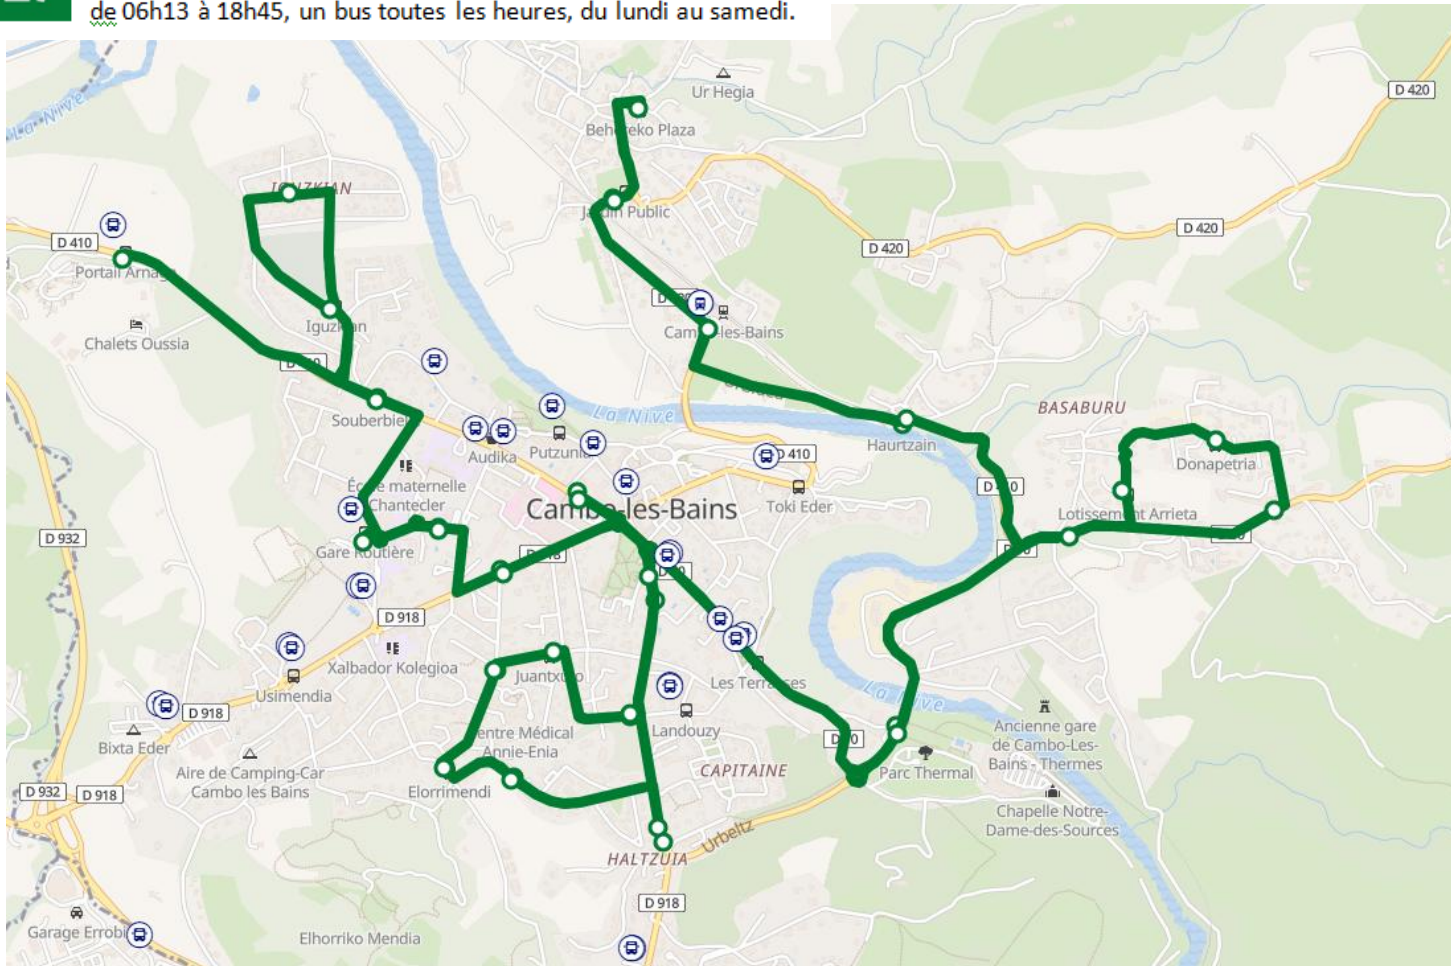

Des réductions sont proposées **pour les jeunes, les salariés, les plus de 65 ans**, ainsi que des tarifs solidaires, permettant à chacun de trouver une offre sur mesure.

27 CAMBO-LES-BAINS Arnaga <> CAMBO-LES-BAINS Behereko plaza
de 06h13 à 18h45, un bus toutes les heures, du lundi au samedi.