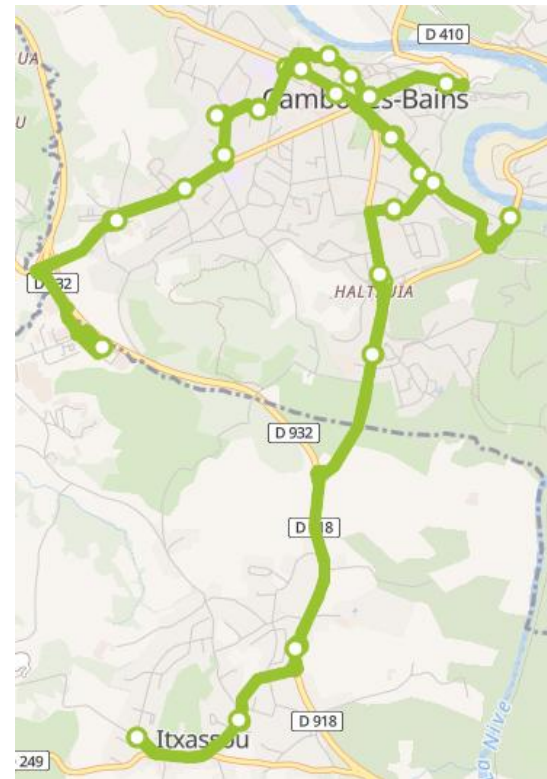

Des réductions sont proposées **pour les jeunes, les salariés, les plus de 65 ans**, ainsi que des tarifs solidaires, permettant à chacun de trouver une offre sur mesure.

27 CAMBO-LES-BAINS Arnaga <> CAMBO-LES-BAINS Behereko plaza
de 06h13 à 18h45, un bus toutes les heures, du lundi au samedi.

28

ITXASSOU Pilota plaza <> ITXASSOU Altueta
 de 06h40 à 19h10, un bus toutes les heures, du lundi au samedi.

28 → Altzueta Itxassou · Itsasu

28 → Pilota plaza Itxassou · Itsasu

Lundi à Samedi | Astelehenetik larunbatera