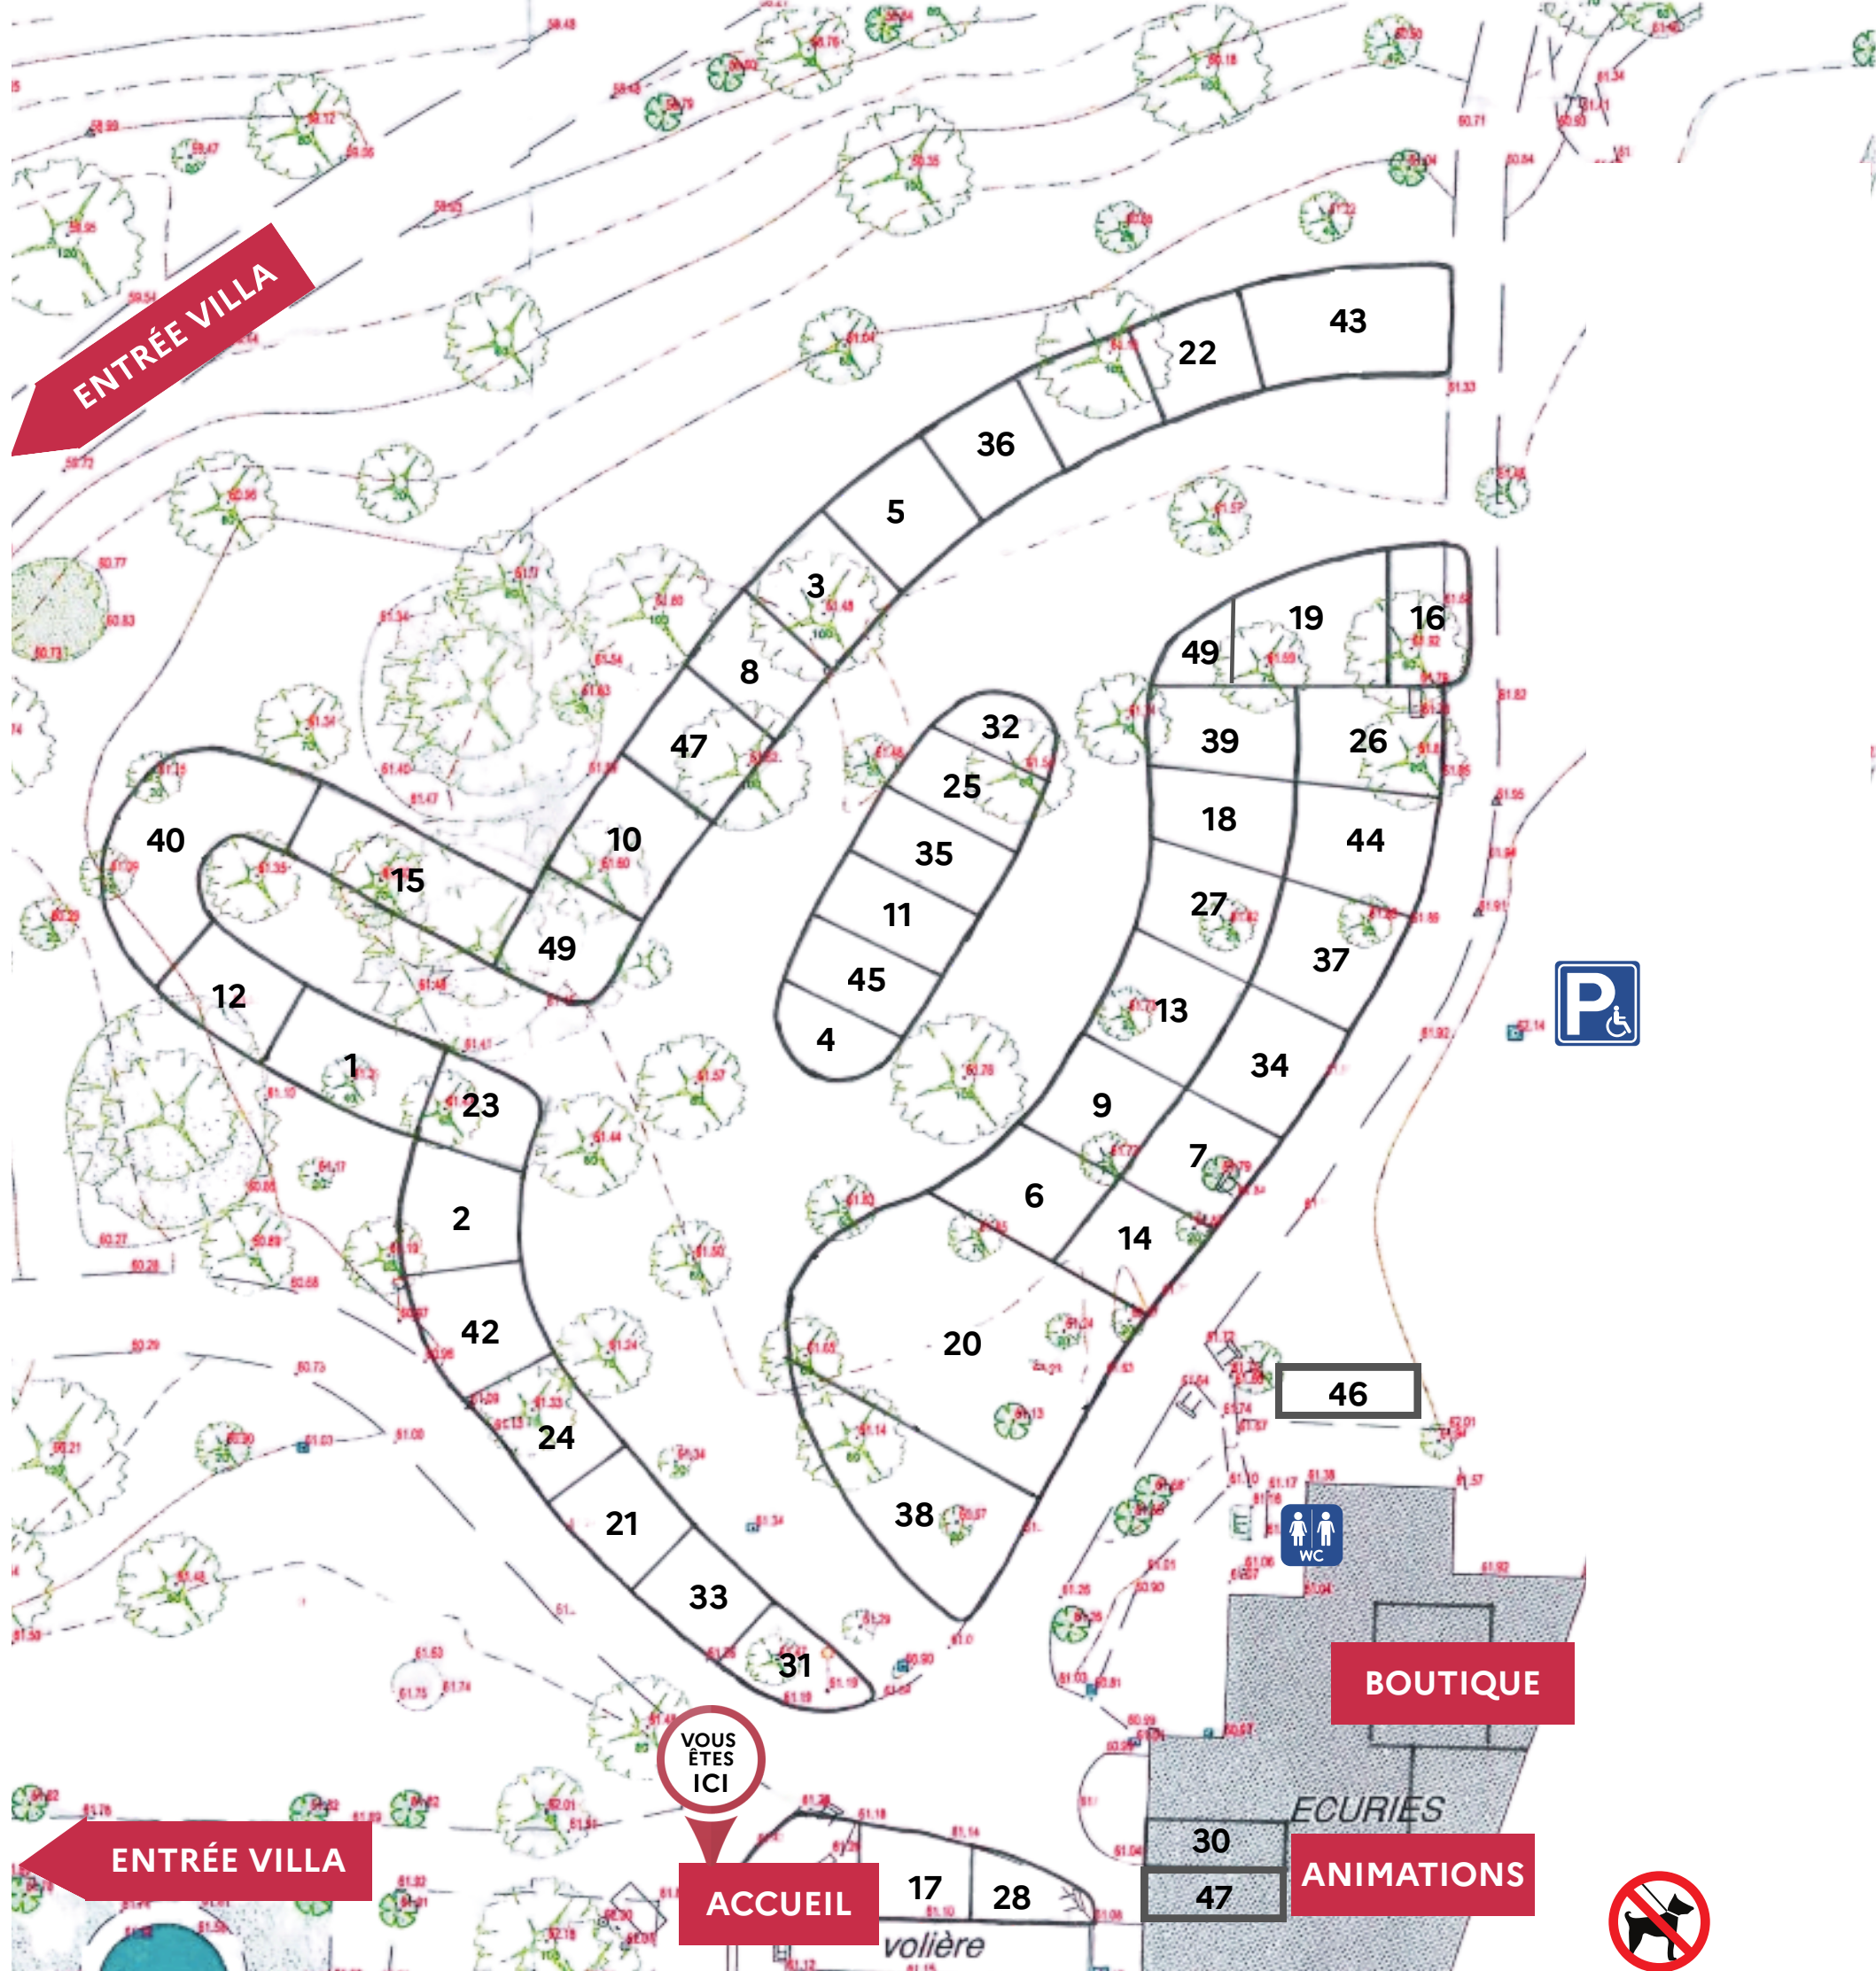

ENTRÉE VILLA

BOUTIQUE

ECURIES

ANIMATIONS

VOUS ÊTES ICI

ACCUEIL

ENTRÉE VILLA

volière