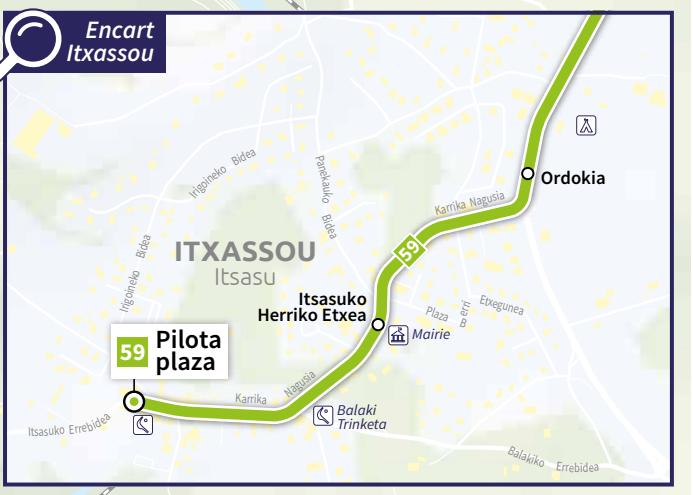

# Lignes 57 59 Cambo-les-Bains

**14** Vers BAYONNE  
Place des basques  
Euskaldunen plaza

**14** Vers ESPELETTE  
Mendi Alde Bourg

**49** Vers ST-JEAN-DE-LUZ  
Halte Routière

Vers IHOLDY  
Bourg

Vers ST-JEAN-PIED-DE-PORT

## Lexique des lignes

- 57** Portail Arnaga ✓ Behereko plaza
- 57** desserte du quartier Donapetria occasionnelle
- 59** Altzueta ✓ Pilotola plaza

Voir Encart

1211  
 CAPUTZENNE  
 contributeurs de OpenStreetMap