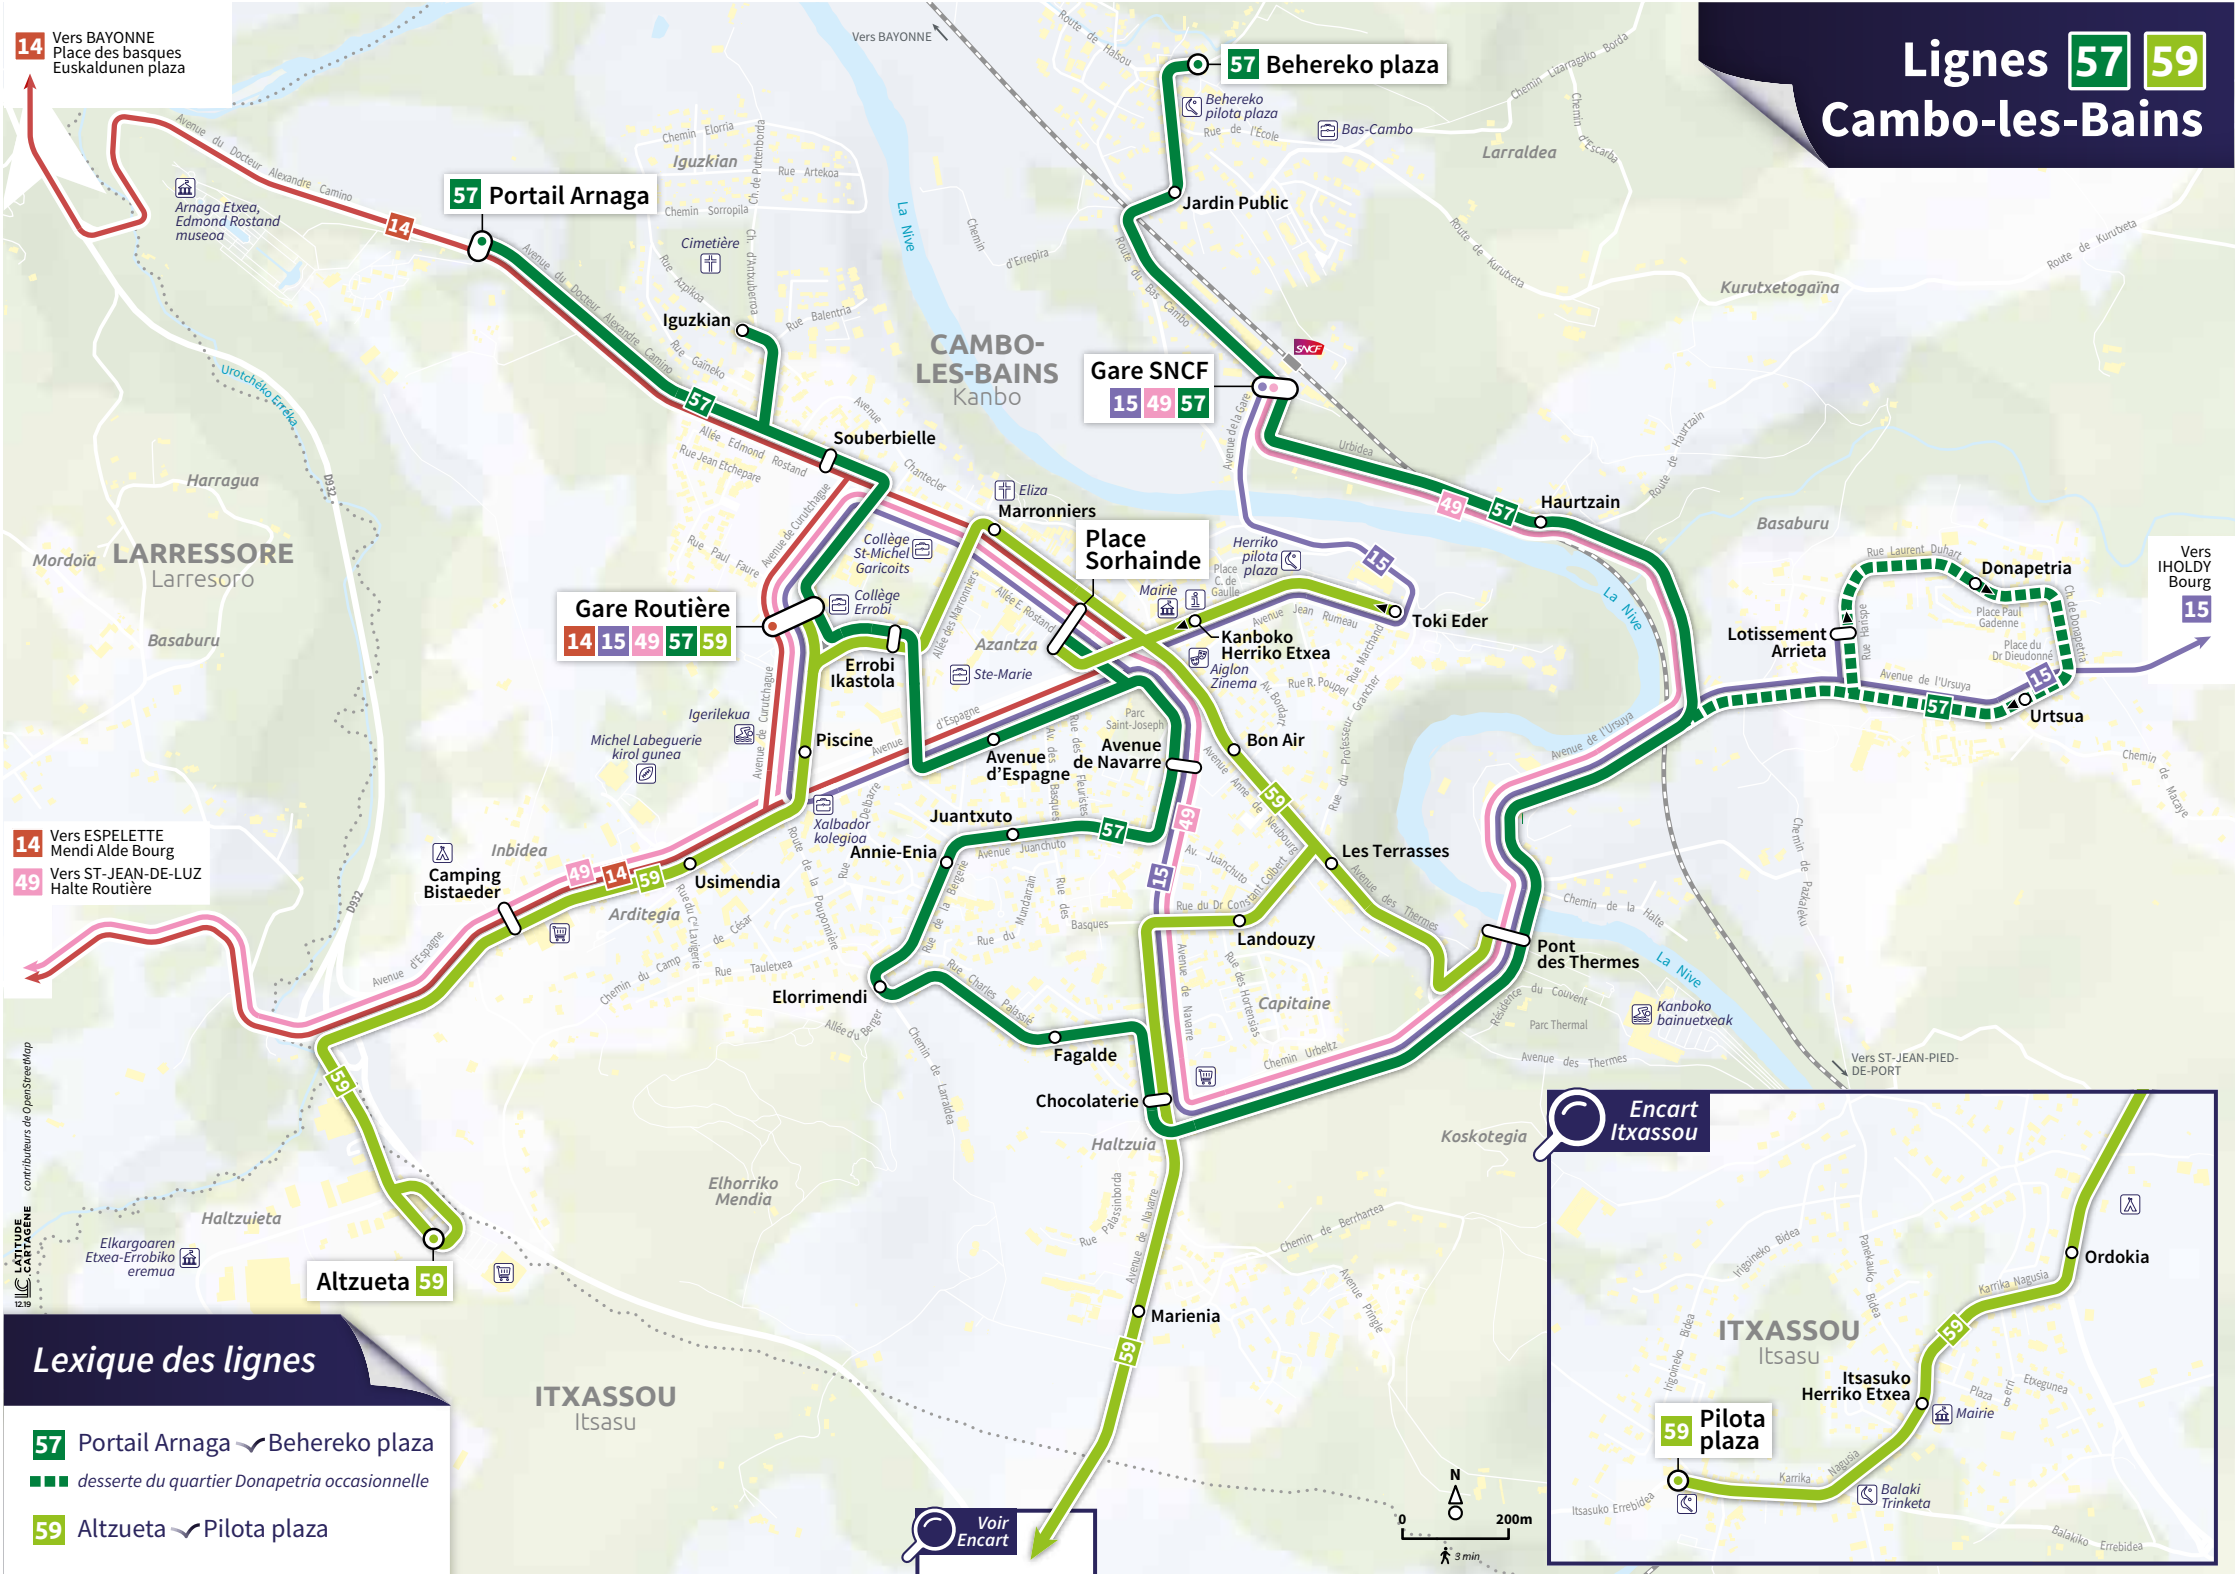

# Lignes 57 59 Cambo-les-Bains

**14** Vers BAYONNE  
Place des basques  
Euskaldunen plaza

**14** Vers ESPELETTE  
Mendi Alde Bourg

**49** Vers ST-JEAN-DE-LUZ  
Halte Routière

Vers IHOLDY  
Bourg

Vers ST-JEAN-PIED-DE-PORT

## Lexique des lignes

- 57** Portail Arnaga ✓ Behereko plaza
- 57** desserte du quartier Donapetria occasionnelle
- 59** Altzueta ✓ Pilotola plaza

Voir Encart

1211  
 CAPUTZENNE  
 contributeurs de OpenStreetMap